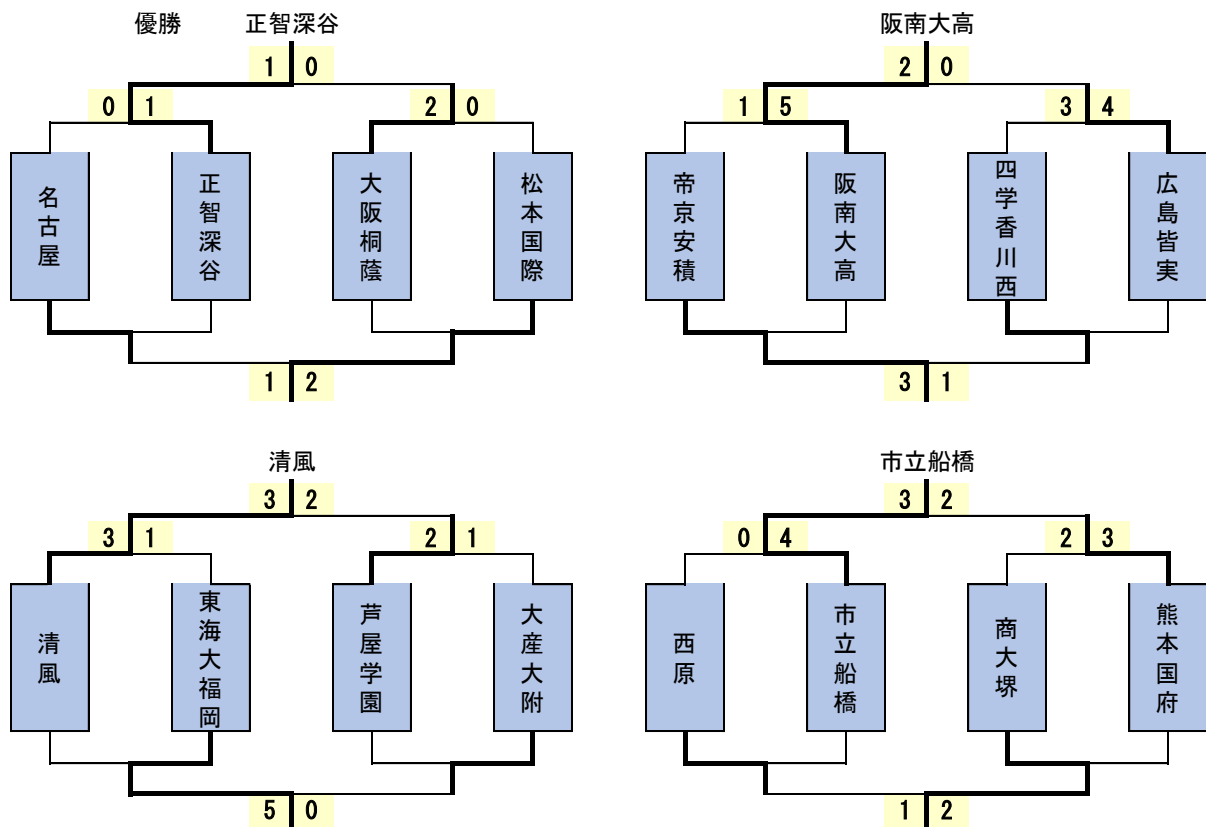

GIカップ 2022 予選グループリーグ結果 (2022.7.21~22)

A	帝京安積	名古屋	清風	西原	勝	分	負	勝ち点	得点	失点	得失点差	順位
帝京安積	●	○	○	○	1	0	2	3	4	8	-4	3
名古屋	○	●	○	○	3	0	0	9	11	3	8	1
清風	○	●	●	○	2	0	1	6	8	5	3	2
西原	●	●	●	●	0	0	3	0	1	8	-7	4
0 - 3	1 - 3	0 - 2										
B	正智深谷	阪南大高	新田	東海大福岡	勝	分	負	勝ち点	得点	失点	得失点差	順位
正智深谷	○	○	○	○	3	0	0	9	8	1	7	1
阪南大高	●	●	○	○	2	0	1	6	7	4	3	2
新田	●	●	●	●	0	0	3	0	0	9	-9	4
東海大福岡	●	●	○	●	1	0	2	3	4	5	-1	3
0 - 2	1 - 3	3 - 0										
C	習志野	芦屋学園	四学香川西	大阪桐蔭	勝	分	負	勝ち点	得点	失点	得失点差	順位
習志野	○	○	○	○	3	0	0	9	10	3	7	1
芦屋学園	●	●	●	●	0	0	3	0	1	6	-5	4
四学香川西	●	○	●	●	1	0	2	3	4	7	-3	3
大阪桐蔭	●	○	○	●	2	0	1	6	3	2	1	2
1 - 2	1 - 0	1 - 0										
D	松本国際	広島皆実	熊本国府	大産大附	勝	分	負	勝ち点	得点	失点	得失点差	順位
松本国際	○	○	△	○	2	1	0	7	10	4	6	1
広島皆実	●	●	○	●	1	0	2	3	4	6	-2	3
熊本国府	△	●	●	△	0	2	1	2	4	6	-2	4
大産大附	●	○	△	●	1	1	1	4	6	8	-2	2
2 - 6	2 - 0	2 - 2										

GIカップ 2022 決勝トーナメント 対戦結果 (2022.7.23)

※予選リーグの結果、大阪市内4チームが2位になったため、一部対戦を変更してトーナメントを実施しました。